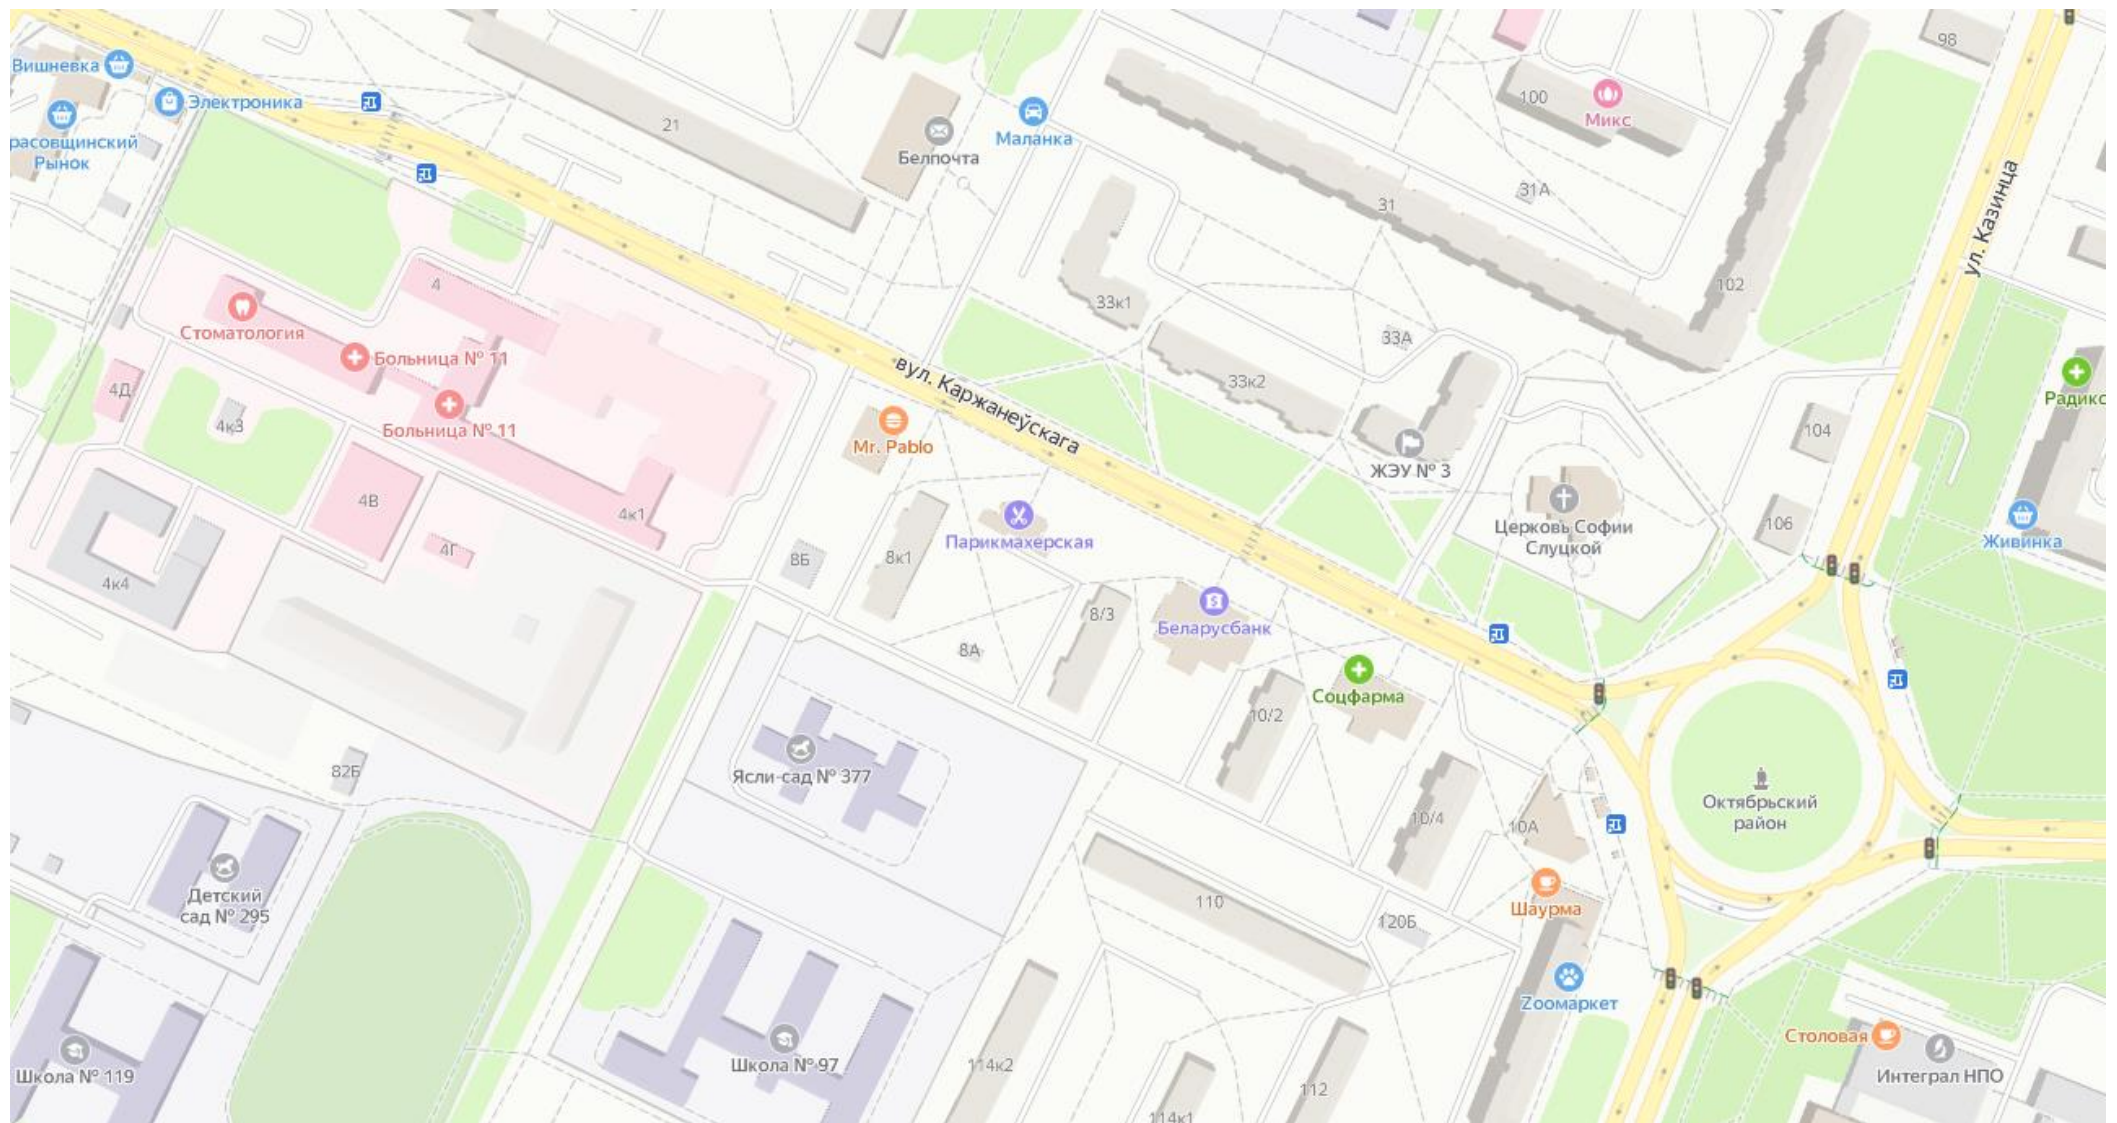

УЗ «6-я ГКБ», ул.Уральская, 5, корпус 7, этаж 9

УЗ «5-я ГКБ» ул. Филатова, 9

- Административный корпус, 4 этаж
- Корпус №1 (старый роддом), 1й этаж

Корпус №1
(старый роддом)
подъезд 1, этаж 1

Административный корпус,
этаж 4

УЗ «11-я ГКБ» ул. Корженевского, 4

- Административно-лечебный (3-этажный) корпус, 3 этаж
- Лечебный (5-этажный) корпус, 5 этаж

A map of a hospital complex. A yellow road labeled 'ул. Корженевского' runs horizontally across the top. A large pink building complex is the central focus. A red arrow points from a callout box to a building labeled '4'. Another red arrow points from a callout box to a building labeled '4к1'. Other buildings are labeled '4к3', '4В', '4Г', '4А', 'Стоматология', and 'Больница № 11'. A green cross icon is labeled 'Белфарм'.

Административно-лечебный
(3-этажный) корпус,
3 этаж

Лечебный (5-этажный) корпус,
5 этаж