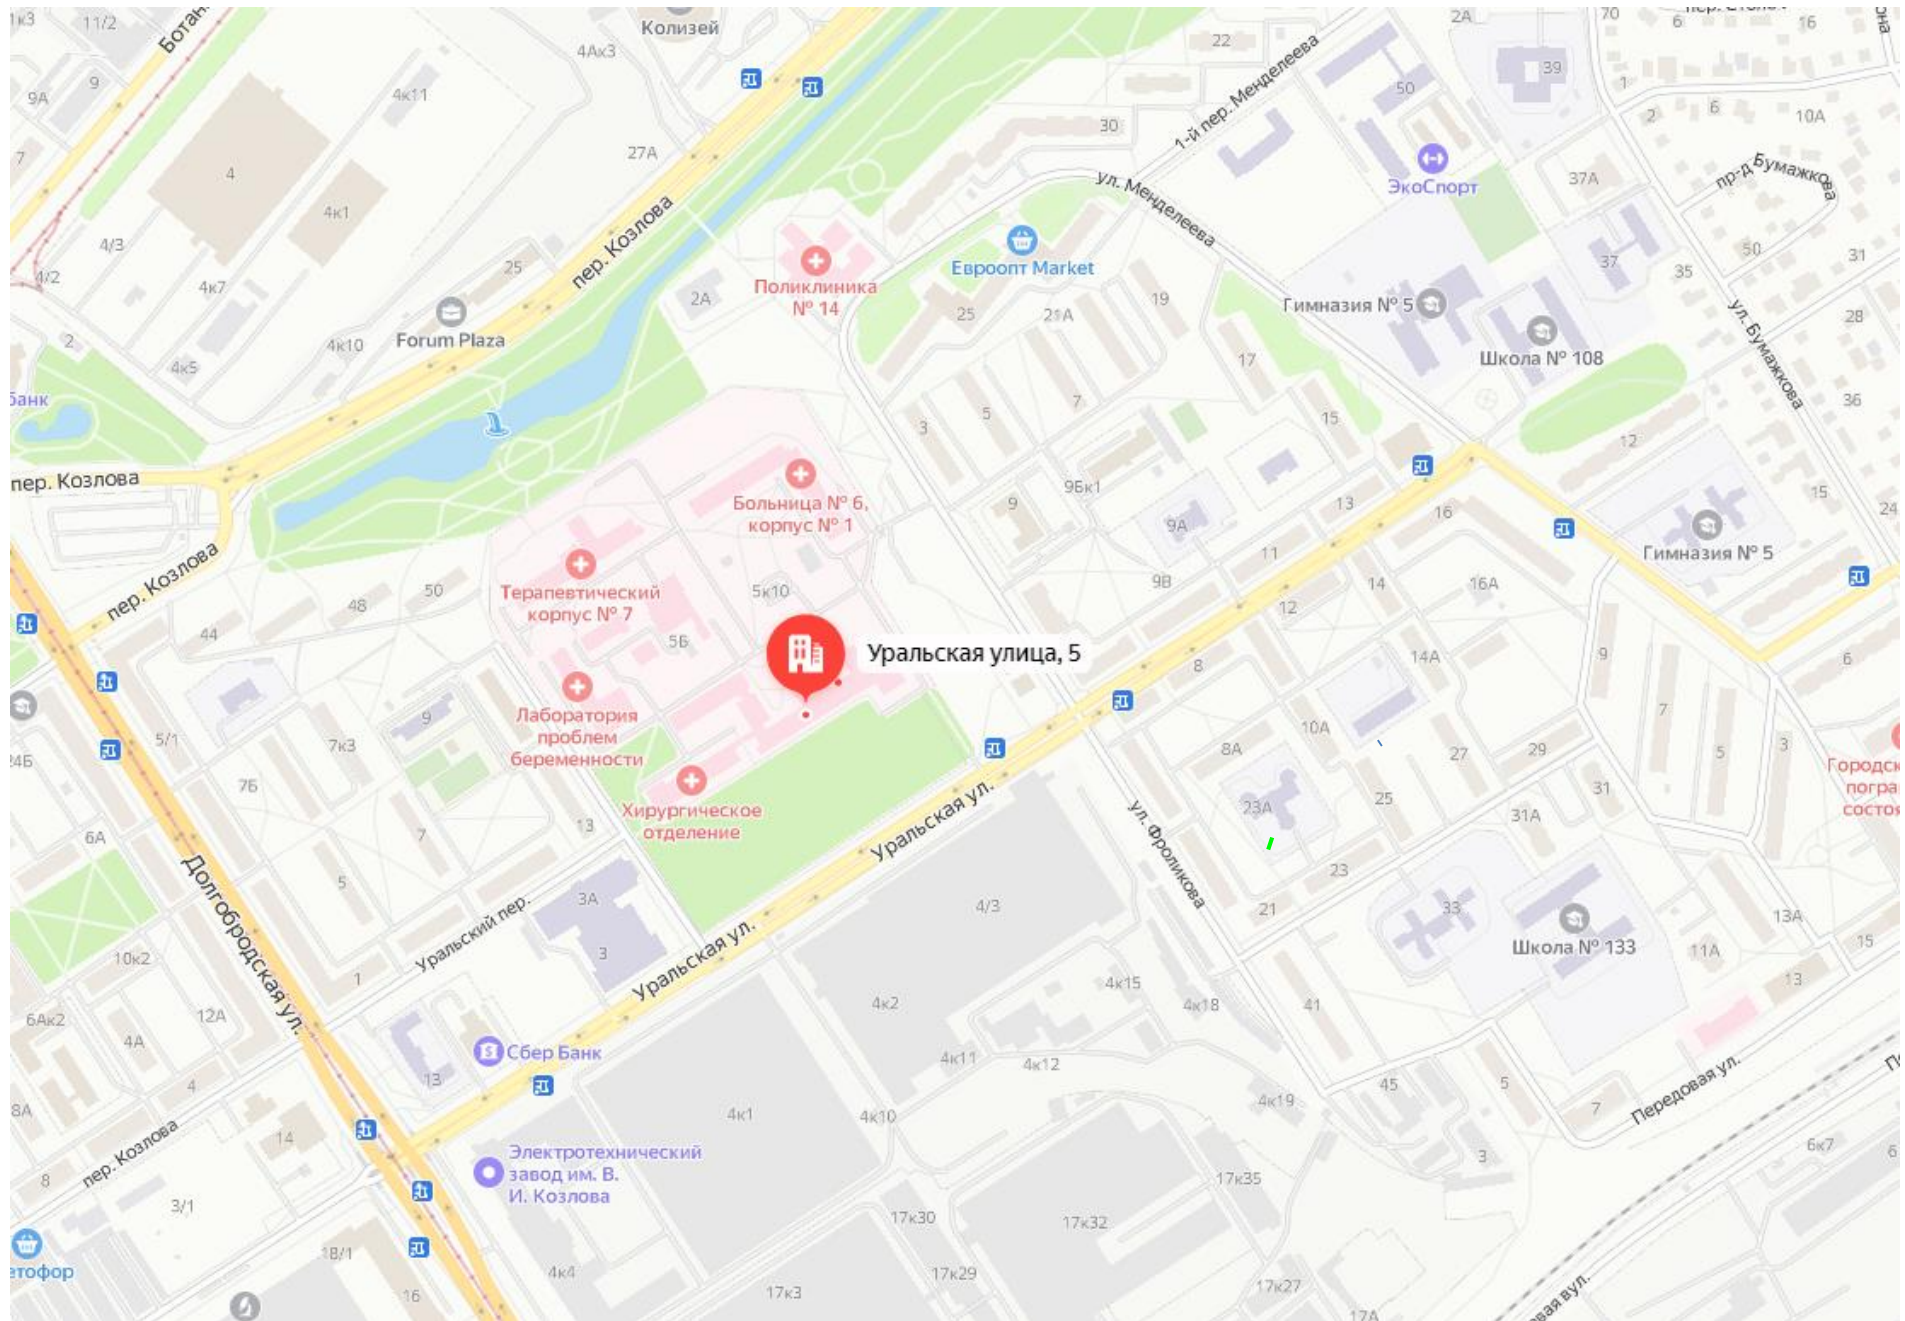

УЗ «6-я ГКБ», ул.Уральская, 5, корпус 7, этаж 9

УЗ «5-я ГКБ» ул. Филатова, 9

- Административный корпус, 4 этаж
- Корпус №1 (старый роддом), 1й этаж

Корпус №1
(старый роддом)
подъезд 1, этаж 1

Административный корпус,
этаж 4

УЗ «11-я ГКБ» ул. Корженевского, 4

- Административно-лечебный (3-этажный) корпус, 3 этаж
- Лечебный (5-этажный) корпус, 5 этаж

A map of a hospital complex. A yellow road labeled 'ул. Корженевского' runs horizontally across the top. A large pink building complex is the central focus. A red arrow points from a callout box to a building labeled '4'. Another red arrow points from a callout box to a building labeled '4к1'. Other buildings are labeled '4к3', '4В', '4Г', '4А', 'Стоматология', and 'Больница № 11'. A green cross icon is labeled 'Белфарм'.