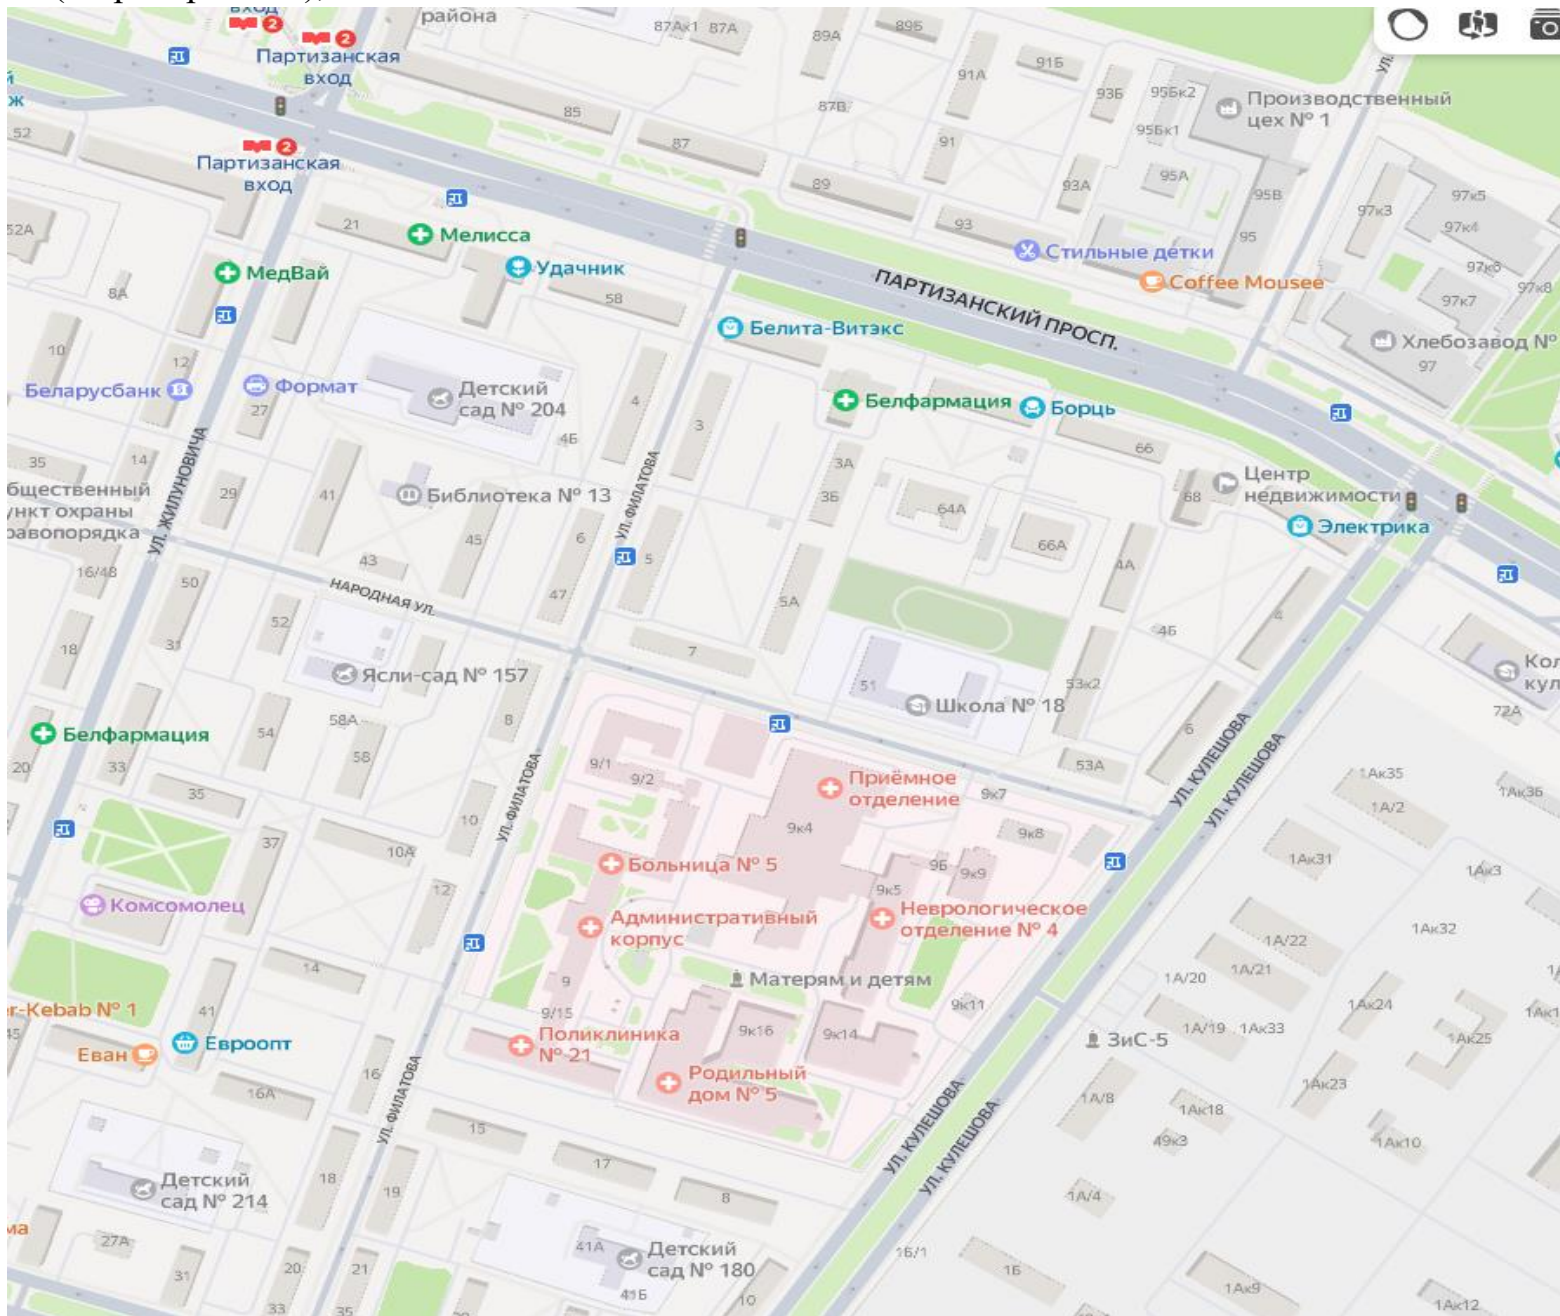

УЗ «6-я ГКБ», ул.Уральская, 5, корпус 7, этаж 9

УЗ «5-я ГКБ» ул. Филатова, 9

- Административный корпус, 4 этаж
- Корпус №1 (старый роддом), 1й этаж

Корпус №1
(старый роддом)
подъезд 1, этаж 1

Административный корпус,
этаж 4

УЗ «11-я ГКБ» ул. Корженевского, 4

- Административно-лечебный (3-этажный) корпус, 3 этаж
- Лечебный (5-этажный) корпус, 5 этаж

A map of a hospital complex. A yellow road labeled 'ул. Корженевского' runs horizontally across the top. A large pink building complex is the central focus. A red arrow points from a callout box to a building labeled '4'. Another red arrow points from a callout box to a building labeled '4к1'. Other buildings are labeled '4к3', '4В', '4Г', '4А', 'Стоматология', and 'Больница № 11'. A green cross icon is labeled 'Белфарм'.

Административно-лечебный
(3-этажный) корпус,
3 этаж

Лечебный (5-этажный) корпус,
5 этаж